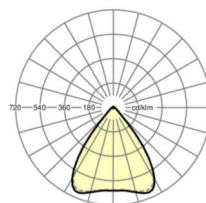

Механика

цвет корпуса	серебристый/ белый алюминий RAL 9006
размеры (LxWxH/DxH)	1531mm x 55mm x 37mm
вес (нетто)	2kg
Вид монтажа	сборка трековых систем, световая структура

DEEP-LINK

<https://www.regiolum.de/ru/article/19435004155>

Ссылка	LED 4000lm 865
ηLB	100 %
Φ ↓/↑	98 % / 2 %
UGR поп./вдоль дисплей	16.6 / 16.8
	65° < 3000cd/m²

размеры

L	1531 mm	Длина
B	55 mm	Ширина
H	37 mm	Высота