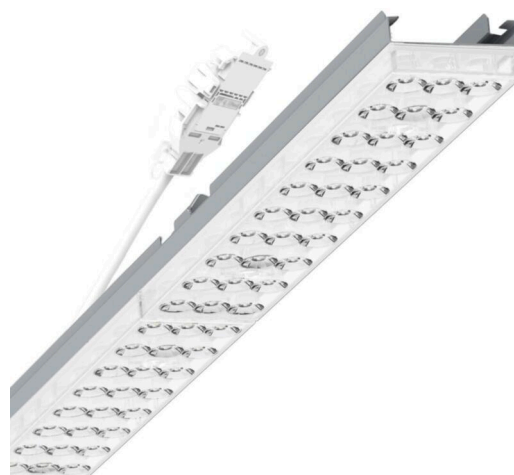

прибородержатель переменный - Individual.Lens.Optic - прямой свет, узко- и широконаправленный - без видимых стыков

Ламподержатель из оцинкованного стального профиля, поверхность покрыта лаком на полиэфирной смоле. Крепление без инструментов с нажимными затворами, встроенными в конструкцию, обеспечивают защиту от кражи и взлома. В несущей трековой шине позиционируется по-разному. Цвет корпуса серебристый/ белый алюминий RAL 9006; Прямой узко и широко направленный свет, распространяющийся через линзу «Individual.Lens.Optic» из пластика ПММА. Оптика отдельных линз делает сборку и установку предельно удобными, плоскость легко чистится. Тройные ряды из отдельных линз и лампо-/прибородержатели, идеально согласованные между собой, обеспечивают цельный вид без стыков и неравномерностей Подключение к электросети через присоединительный провод длиной 1 м для свободного позиционирования прибородержателя в световой полосе и 3-полосную втычную деталь для быстрой сборки со свободным выбором фаз. Сменные блоки, позволяющие легко модернизировать освещение, существенно продлевают срок службы всей осветительной установки.

Механика

цвет корпуса	серебристый/ белый алюминий RAL 9006
размеры (LxWxH/DxH)	1531mm x 55mm x 37mm
вес (нетто)	2kg
Вид монтажа	сборка трековых систем, световая структура

DEEP-LINK

<https://www.regiolum.de/ru/article/19435004155>

Ссылка	LED 4000lm 865
ηLB	100 %
Φ ↓/↑	98 % / 2 %
UGR поп./вдоль дисплей	16.6 / 16.8
	65° < 3000cd/m²

размеры

L	1531 mm	Длина
B	55 mm	Ширина
H	37 mm	Высота